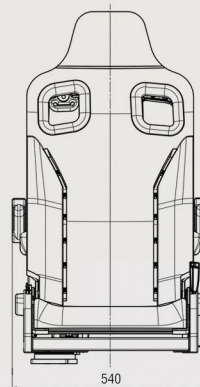

SEBILE M1 GIREVOLE SEDUTA ALZABILE E IMPACCHETTABILE

Il sedile TAF4 è un sedile dal look racing che si presenta girevole con la seduta alzabile e lo schienale impacchettabile. E' un sedile M1 con la cintura 3 punti con pretensionatore e poggiatesta integrato. Disponibile in diverse conformazioni con vari tessuti e colori.

OPZIONI

- Braccioli
- Rotazione sinistra o destra
- Piede a sgancio rapido
- Piede fisso
- Disponibile in diversi tessuti e finiture

AUTOLIFT S.r.l.

Via B. Trentin, 8 - 46020 Pegognaga (MN)

Tel. +39 0376 550375 - Fax +39 0376 553728 - E-mail info@autoliftsrl.com