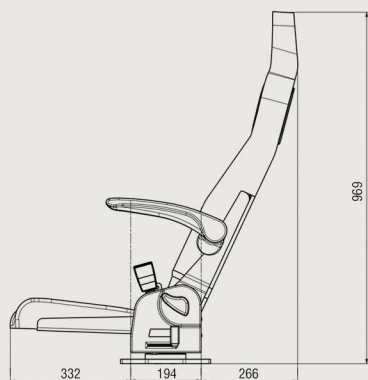

SEBILE M1 GIREVOLE SEDUTA ALZABILE E IMPACCHETTABILE

Il sedile TAF4 è un sedile dal look racing che si presenta girevole con la seduta alzabile e lo schienale impacchettabile. E' un sedile M1 con la cintura 3 punti con pretensionatore e poggiatesta integrato. Disponibile in diverse conformazioni con vari tessuti e colori.

OPZIONI

- Braccioli
- Rotazione sinistra o destra
- Piede a sgancio rapido
- Piede fisso
- Disponibile in diversi tessuti e finiture

AUTOLIFT S.r.l.

Via B. Trentin, 8 - 46020 Pegognaga (MN)

Tel. +39 0376 550375 - Fax +39 0376 553728 - E-mail info@autoliftsrl.com