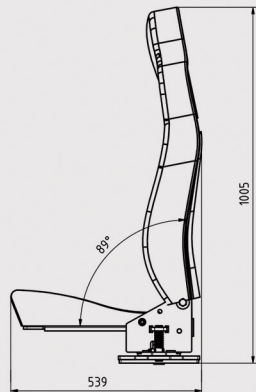

SEBILE M1 GIREVOLE SEDUTA ALZABILE E IMPACCHETTABILE

Il sedile TAF2 è un sedile girevole con seduta alzabile e schienale impacchettabile. E' un sedile M1 con la cintura 3 punti con pretensionatore e poggiatesta integrato. Disponibile in diverse conformazioni con vari tessuti e colori.

OPZIONI

- Braccioli
- Rotazione sinistra o destra
- Piede a sgancio rapido
- Piede fisso
- Disponibile in diversi tessuti e finiture

AUTOLIFT S.r.l.

Via B. Trentin, 8 - 46020 Pegognaga (MN)

Tel. +39 0376 550375 - Fax +39 0376 553728 - E-mail info@autoliftsrl.com