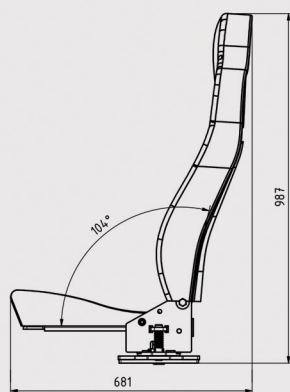

SEBILE M1 GIREVOLE SEDUTA ALZABILE E IMPACCHETTABILE

Il sedile TAF2 è un sedile girevole con seduta alzabile e schienale impacchettabile. E' un sedile M1 con la cintura 3 punti con pretensionatore e poggiatesta integrato. Disponibile in diverse conformazioni con vari tessuti e colori.

OPZIONI

- Braccioli
- Rotazione sinistra o destra
- Piede a sgancio rapido
- Piede fisso
- Disponibile in diversi tessuti e finiture

AUTOLIFT S.r.l.

Via B. Trentin, 8 - 46020 Pegognaga (MN)

Tel. +39 0376 550375 - Fax +39 0376 553728 - E-mail info@autoliftsrl.com