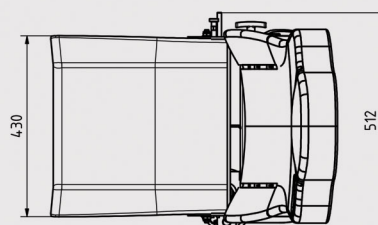

SEBILE M1 GIREVOLE SEDUTA ALZABILE E IMPACCHETTABILE

Il sedile TAF2 è un sedile girevole con seduta alzabile e schienale impacchettabile. E' un sedile M1 con la cintura 3 punti con pretensionatore e poggiatesta integrato. Disponibile in diverse conformazioni con vari tessuti e colori.

OPZIONI

- Braccioli
- Rotazione sinistra o destra
- Piede a sgancio rapido
- Piede fisso
- Disponibile in diversi tessuti e finiture

AUTOLIFT S.r.l.

Via B. Trentin, 8 - 46020 Pegognaga (MN)

Tel. +39 0376 550375 - Fax +39 0376 553728 - E-mail info@autoliftsrl.com