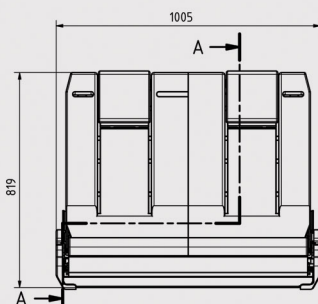

## SEDILE SPECIALE A 3 POSTAZIONI PER CAMPER

Il sedile SL3 è una panca triposto che ha la caratteristica di poter diventare un vero e proprio letto. E' stato sviluppato per l'applicazione nei camper e si presenta nella conformazione da sedile triposto con i poggiatesta regolabili e le cinture 3 punti con pretensionatori integrati. E' testato in M1 ed è disponibile in vari tessuti e pellami.

### OPZIONI

- SL3 doppio sedile largo 1140mm
- SL3 sedile per 3 persone largo 1200mm
- SL3 sedile per 3 persone largo 1295mm
- Piedi a sgancio rapido altezza 260mm o 300mm
- Disponibile in diversi tessuti e finiture