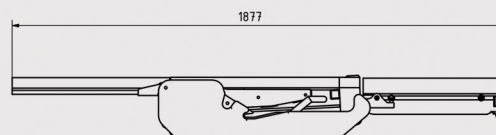

## SEDILE SPECIALE A 3 POSTAZIONI PER CAMPER

Il sedile SL3 è una panca triposto che ha la caratteristica di poter diventare un vero e proprio letto. E' stato sviluppato per l'applicazione nei camper e si presenta nella conformazione da sedile triposto con i poggiatesta regolabili e le cinture 3 punti con pretensionatori integrati. E' testato in M1 ed è disponibile in vari tessuti e pellami.

### OPZIONI

- SL3 doppio sedile largo 1140mm
- SL3 sedile per 3 persone largo 1200mm
- SL3 sedile per 3 persone largo 1295mm
- Piedi a sgancio rapido altezza 260mm o 300mm
- Disponibile in diversi tessuti e finiture