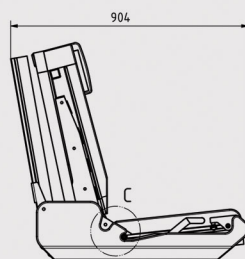

## SEDILE SPECIALE A 3 POSTAZIONI PER CAMPER

Il sedile SL3 è una panca triposto che ha la caratteristica di poter diventare un vero e proprio letto. E' stato sviluppato per l'applicazione nei camper e si presenta nella conformazione da sedile triposto con i poggiatesta regolabili e le cinture 3 punti con pretensionatori integrati. E' testato in M1 ed è disponibile in vari tessuti e pellami.

### OPZIONI

- SL3 doppio sedile largo 1140mm
- SL3 sedile per 3 persone largo 1200mm
- SL3 sedile per 3 persone largo 1295mm
- Piedi a sgancio rapido altezza 260mm o 300mm
- Disponibile in diversi tessuti e finiture