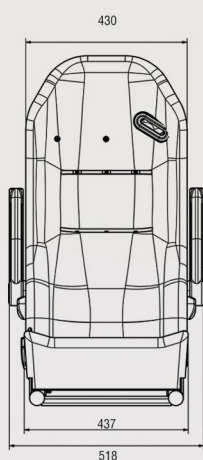

AUTOLIFT S.r.l.

Via B. Trentin, 8 - 46020 Pegognaga (MN)

Tel. +39 0376 550375 - Fax +39 0376 553728 - E-mail info@autoliftsrl.com

www.autoliftsrl.com