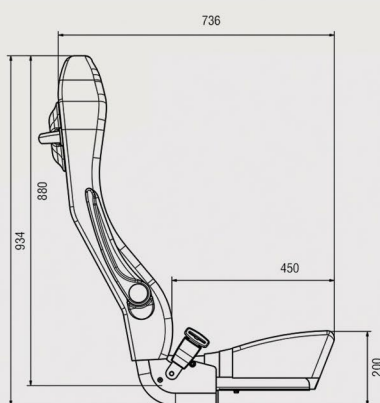

SEDILE M1 SEDUTA FISSA SCHIENALE FISSO

Il sedile Linea è un sedile dal look accattivante senza però sacrificare confort e robustezza. E' un sedile M1 con schienale fisso e cintura a 3 punti con pretensionatore integrato. Disponibile in diverse conformazioni con vari tessuti e colori.

OPTIONS

- Braccioli
- Piede a sgancio rapido
- Piede fisso
- Cinture 4 punti statiche
- Disponibile in diversi tessuti e finiture
- Con ISOFIX
- Possibilità di seduta alzabile

AUTOLIFT S.r.l.

Via B. Trentin, 8 - 46020 Pegognaga (MN)