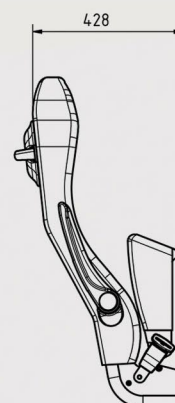

SEDILE M1 SEDUTA FISSA SCHIENALE FISSO

Il sedile Linea è un sedile dal look accattivante senza però sacrificare confort e robustezza. E' un sedile M1 con schienale fisso e cintura a 3 punti con pretensionatore integrato. Disponibile in diverse conformazioni con vari tessuti e colori.

OPTIONS

- Braccioli
- Piede a sgancio rapido
- Piede fisso
- Cinture 4 punti statiche
- Disponibile in diversi tessuti e finiture
- Con ISOFIX
- Possibilità di seduta alzabile

AUTOLIFT S.r.l.

Via B. Trentin, 8 - 46020 Pegognaga (MN)