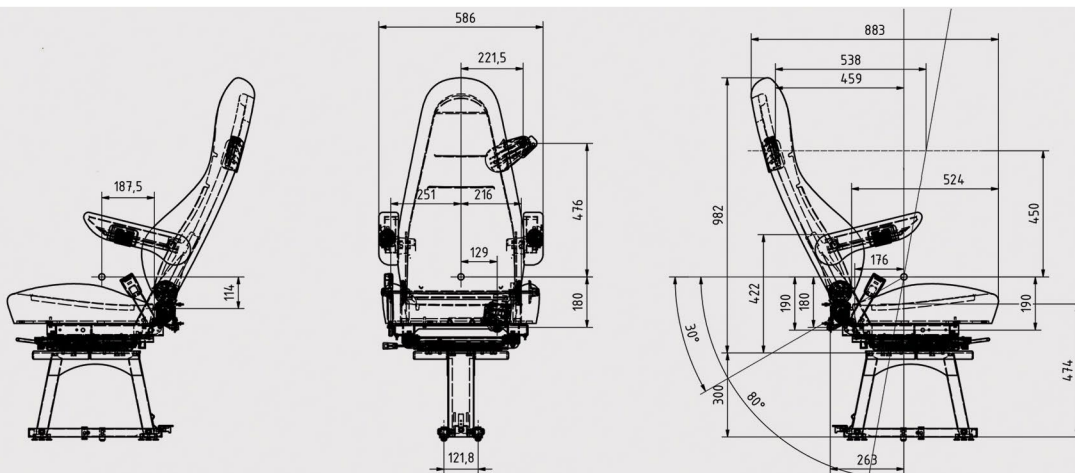

SEDILE PER CAMPER CON SCHIENALE RECLINABILE

Il sedile GIS è un sedile con un eccezionale standard di confort, è stato sviluppato per l'utilizzo nei camper soprattutto nel posto guida. Il look è piacevole e si presenta con la seduta fissa e lo schienale reclinabile.

È un sedile M1 con la cintura 3 punti con pretensionatore integrato e poggiatesta regolabile. Disponibile in diverse conformazioni con vari tessuti e pellami.

OPZIONI

- Braccioli con altezza regolabile
- Fissaggio con guide di scorrimento
- Piede a sgancio rapido
- Piede fisso
- Disponibile in diversi tessuti e finiture