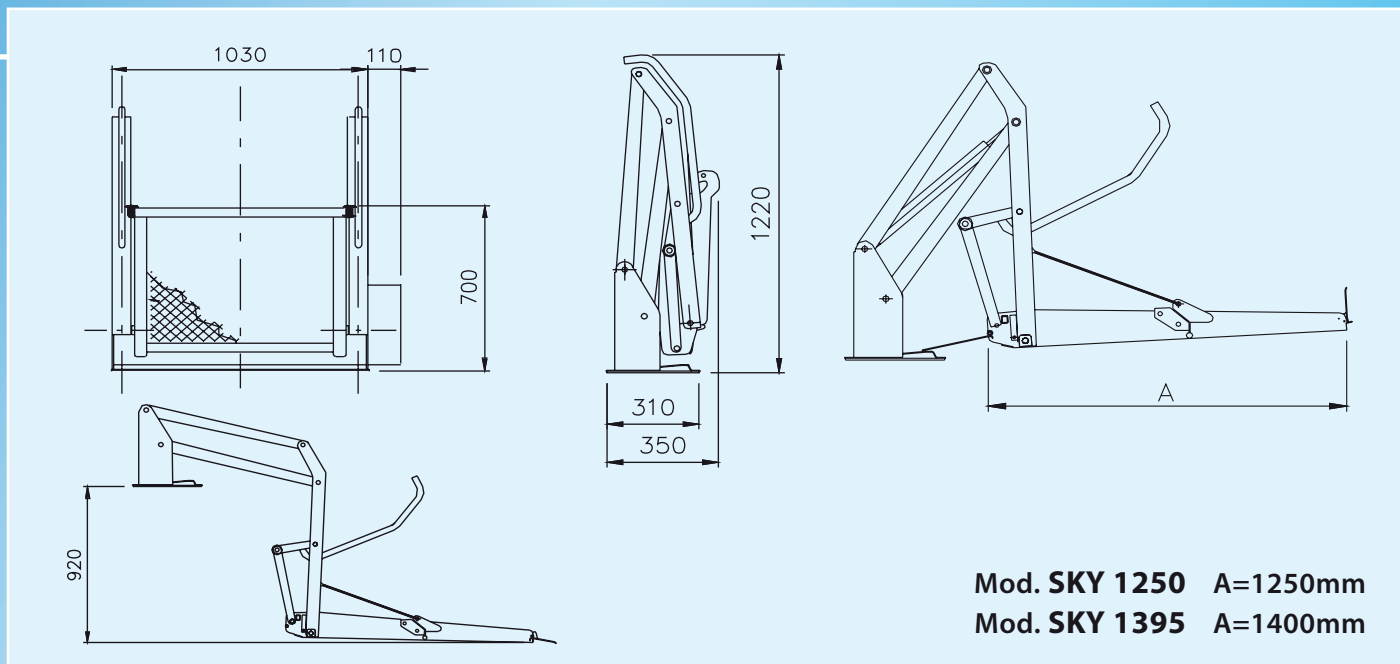

SOLLEVATORI DOPPIO BRACCIO "SKY 1250 - 1395 - 1400"

Le BBS-1250 BBS-1395 e BBS-1400 sono sponde doppio braccio completamente automatiche con pedana ripiegata trasversalmente, semplici nell'uso, e, adatte al montaggio interno in una vasta gamma di veicoli adibiti al trasporto di persone.

- Piattaforma a griglia antiscivolo ripiegata in due pezzi trasversalmente che permette ampia visuale.
- Funzionamento elettroidraulico con azionamento di due cilindri oleodinamici.
- Movimentazione effettuata tramite pulsantiera a due tasti.
- Ribaltine di sicurezza sulla piattaforma di carico sia anteriormente che posteriormente.
- Sicurezza antiribaltamento.
- Pompa ausiliaria di emergenza.

SOLLEVATORI DOPPIO BRACCIO "SKY 1250 - 1395 - 1400"

Dati Tecnici

Modello	SKY-1250	SKY-1395	SKY-1400
Portata	320/350 kg	320/350 kg	320 kg
Tara	142 kg	147 kg	151 kg
Alimentazione	12-24 Volt	12-24 Volt	12-24 Volt
Pressione Max	140 Bar	140 Bar	140 Bar
Piattaforma	1250x800 mm	1400x800 mm	1400x900 mm
Altezza elevabile	920 mm	920 mm	920 mm
Pompa ausiliaria di emergenza			

Technical Features

Model	SKY-1250	SKY-1395	SKY-1400
Loading capacity	320/350 kg	320/350 kg	320 kg
Own weight	142 kg	147 kg	151 kg
Electrical System	12-24 Volt	12-24 Volt	12-24 Volt
Max Pressure	140 Bar	140 Bar	140 Bar
Platform Dimension	1250x800 mm	1400x800 mm	1400x900 mm
Max. Floor Height	920 mm	920 mm	920 mm
Emergency auxiliary manual pump.			