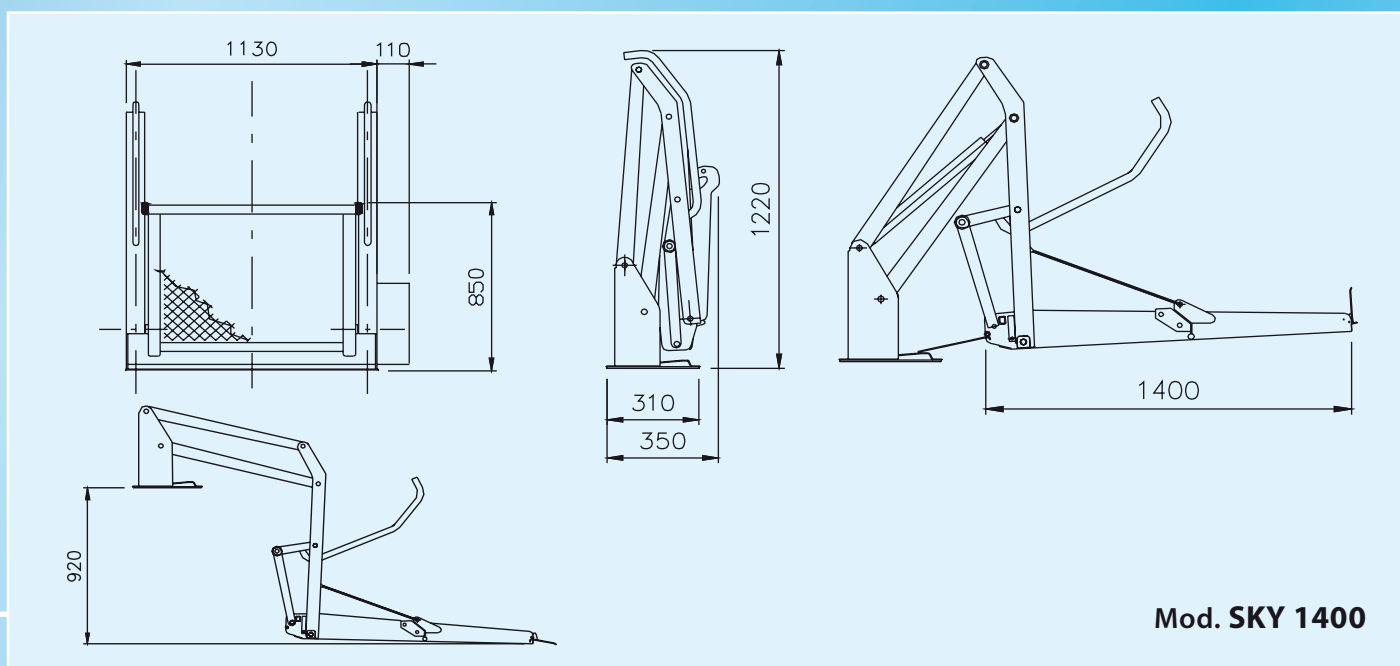

SOLLEVATORI DOPPIO BRACCIO "SKY 1250 - 1395 - 1400"

Le BBS-1250 BBS-1395 e BBS-1400 sono sponde doppio braccio completamente automatiche con pedana ripiegata trasversalmente, semplici nell'uso, e, adatte al montaggio interno in una vasta gamma di veicoli adibiti al trasporto di persone.

- Piattaforma a griglia antiscivolo ripiegata in due pezzi trasversalmente che permette ampia visuale.
- Funzionamento elettroidraulico con azionamento di due cilindri oleodinamici.
- Movimentazione effettuata tramite pulsantiera a due tasti.
- Ribaltine di sicurezza sulla piattaforma di carico sia anteriormente che posteriormente.
- Sicurezza antiribaltamento.
- Pompa ausiliaria di emergenza.

SOLLEVATORI DOPPIO BRACCIO "SKY 1250 - 1395 - 1400"

Dati Tecnici

Modello	SKY-1250	SKY-1395	SKY-1400
Portata	320/350 kg	320/350 kg	320 kg
Tara	142 kg	147 kg	151 kg
Alimentazione	12-24 Volt	12-24 Volt	12-24 Volt
Pressione Max	140 Bar	140 Bar	140 Bar
Piattaforma	1250x800 mm	1400x800 mm	1400x900 mm
Altezza elevabile	920 mm	920 mm	920 mm
Pompa ausiliaria di emergenza			

Technical Features

Model	SKY-1250	SKY-1395	SKY-1400
Loading capacity	320/350 kg	320/350 kg	320 kg
Own weight	142 kg	147 kg	151 kg
Electrical System	12-24 Volt	12-24 Volt	12-24 Volt
Max Pressure	140 Bar	140 Bar	140 Bar
Platform Dimension	1250x800 mm	1400x800 mm	1400x900 mm
Max. Floor Height	920 mm	920 mm	920 mm
Emergency auxiliary manual pump.			