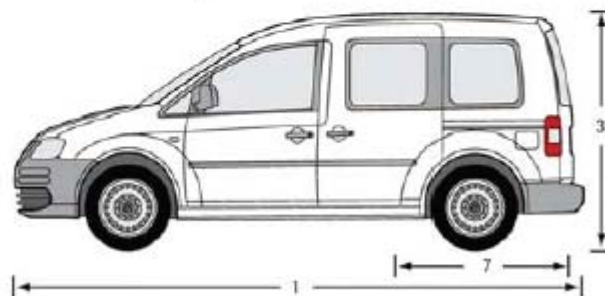

***Kit di abbassamento per VOLKSWAGEN CADDY***

**AUTOLIFT**

***Dati Tecnici del mezzo dopo la trasformazione:***

1. Lunghezza totale 4405mm
2. Larghezza totale 1802mm
3. Altezza totale 1833mm
4. Altezza in entrata 1400mm
5. Altezza interna 1460mm
6. Larghezza scivolo 805mm
7. Lunghezza scivolo 1380mm

***Specifiche e Accessori inclusi nel Kit:***

- Pianale ribassato con struttura portante
- Rampa pieghevole di 1250mm (verniciata di nero esternamente)
- Nuovo serbatoio con capacità di ca. 60lt
- Fissaggio carrozzina a 4 punti con : cinture frontali con arrotolatore elettrico 2 retrattori posteriori Cintura ventrale per utilizzatore carrozzina
- Cintura 3° punto automatica
- Kit gonfiaggio ruota